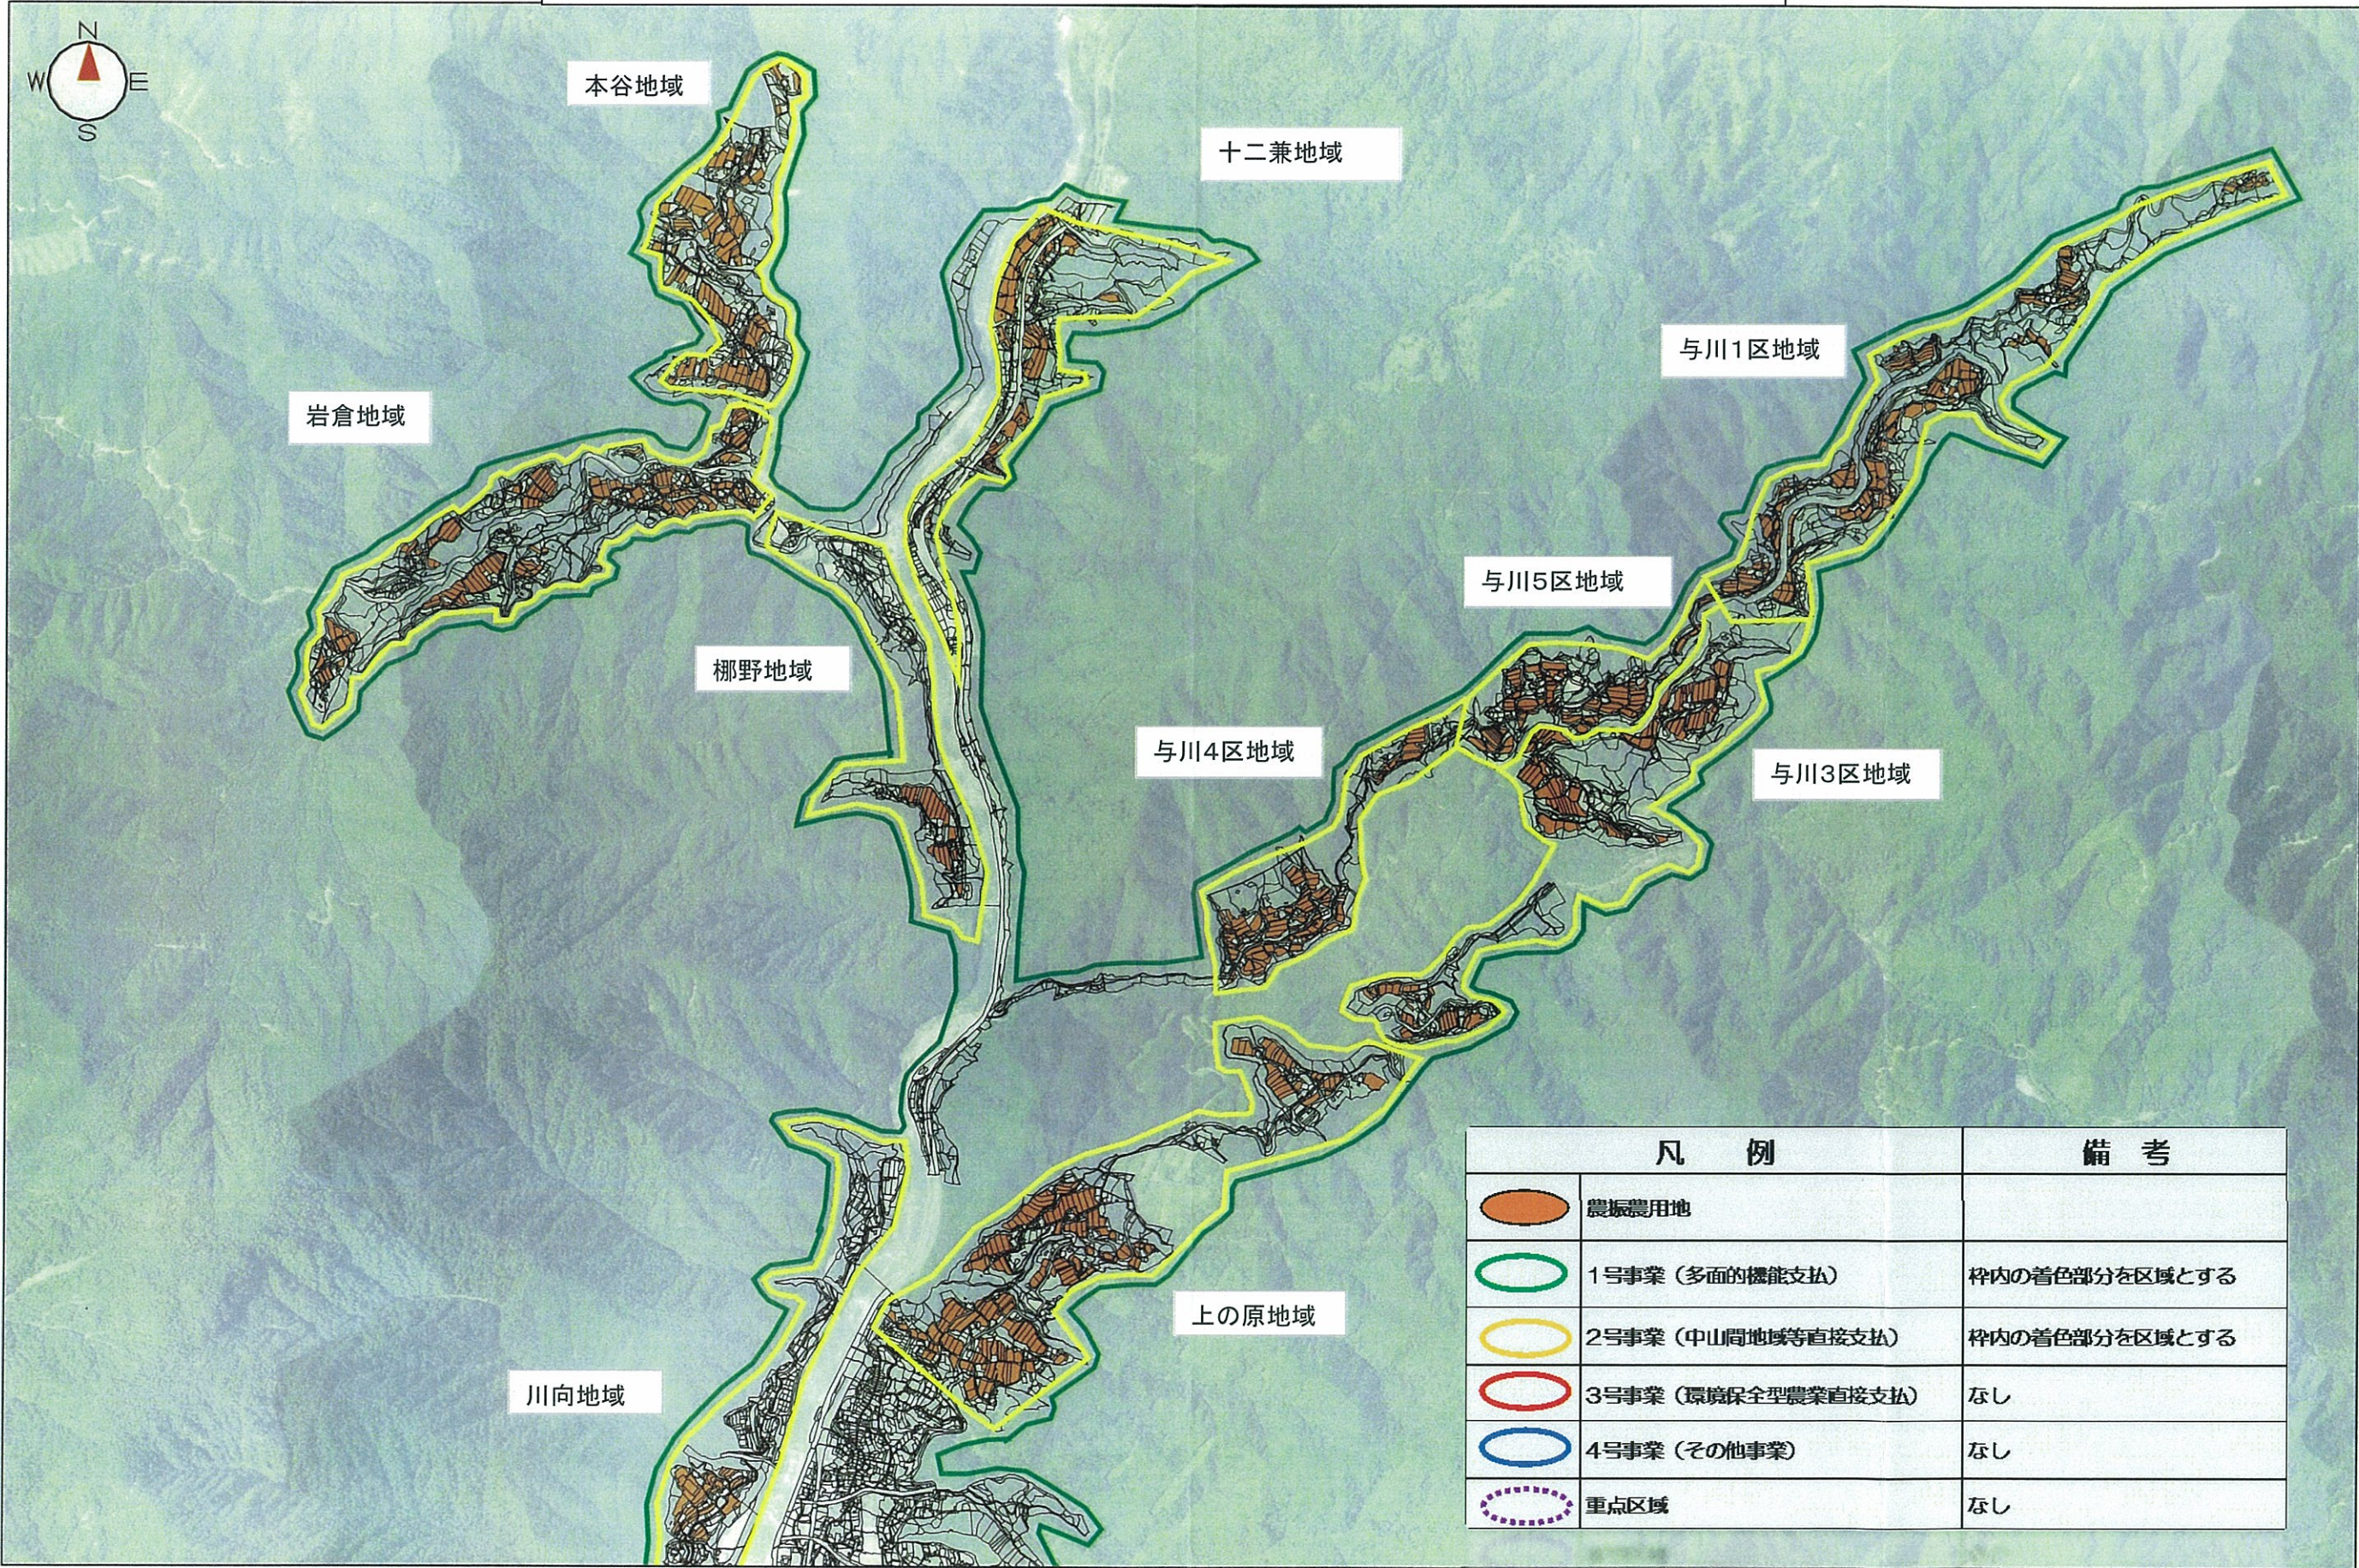

農業の有する多面的機能の発揮の促進に関する計画 南木曾町  
 促進計画の区域図

岩倉地域

本谷地域

十二兼地域

与川1区地域

岩倉地域

榑野地域

与川5区地域

与川4区地域

与川3区地域

川向地域

上の原地域

凡 例		備 考
	農振農用地	
	1号事業（多面的機能支払）	枠内の着色部分を区域とする
	2号事業（中山間地域等直接支払）	枠内の着色部分を区域とする
	3号事業（環境保全型農業直接支払）	なし
	4号事業（その他事業）	なし
	重点区域	なし

0 2km  
 1:25,000

凡 例		備 考
	農振農用地	
	1号事業（多面的機能支払）	枠内の着色部分を区域とする
	2号事業（中山間地域等直接支払）	枠内の着色部分を区域とする
	3号事業（環境保全型農業直接支払）	なし
	4号事業（その他事業）	なし
	重点区域	なし

農業の有する多面的機能の発揮の促進に関する計画 南木曾町  
 促進計画の区域図

農業の有する多面的機能の発揮の促進に関する計画 南木曾町  
促進計画の区域図

凡 例		備 考
	農振農用地	
	1号事業 (多面的機能支払)	枠内の着色部分を区域とする
	2号事業 (中山間地域等直接支払)	枠内の着色部分を区域とする
	3号事業 (環境保全型農業直接支払)	なし
	4号事業 (その他事業)	なし
	重点区域	なし

0 2km  
1:25,000