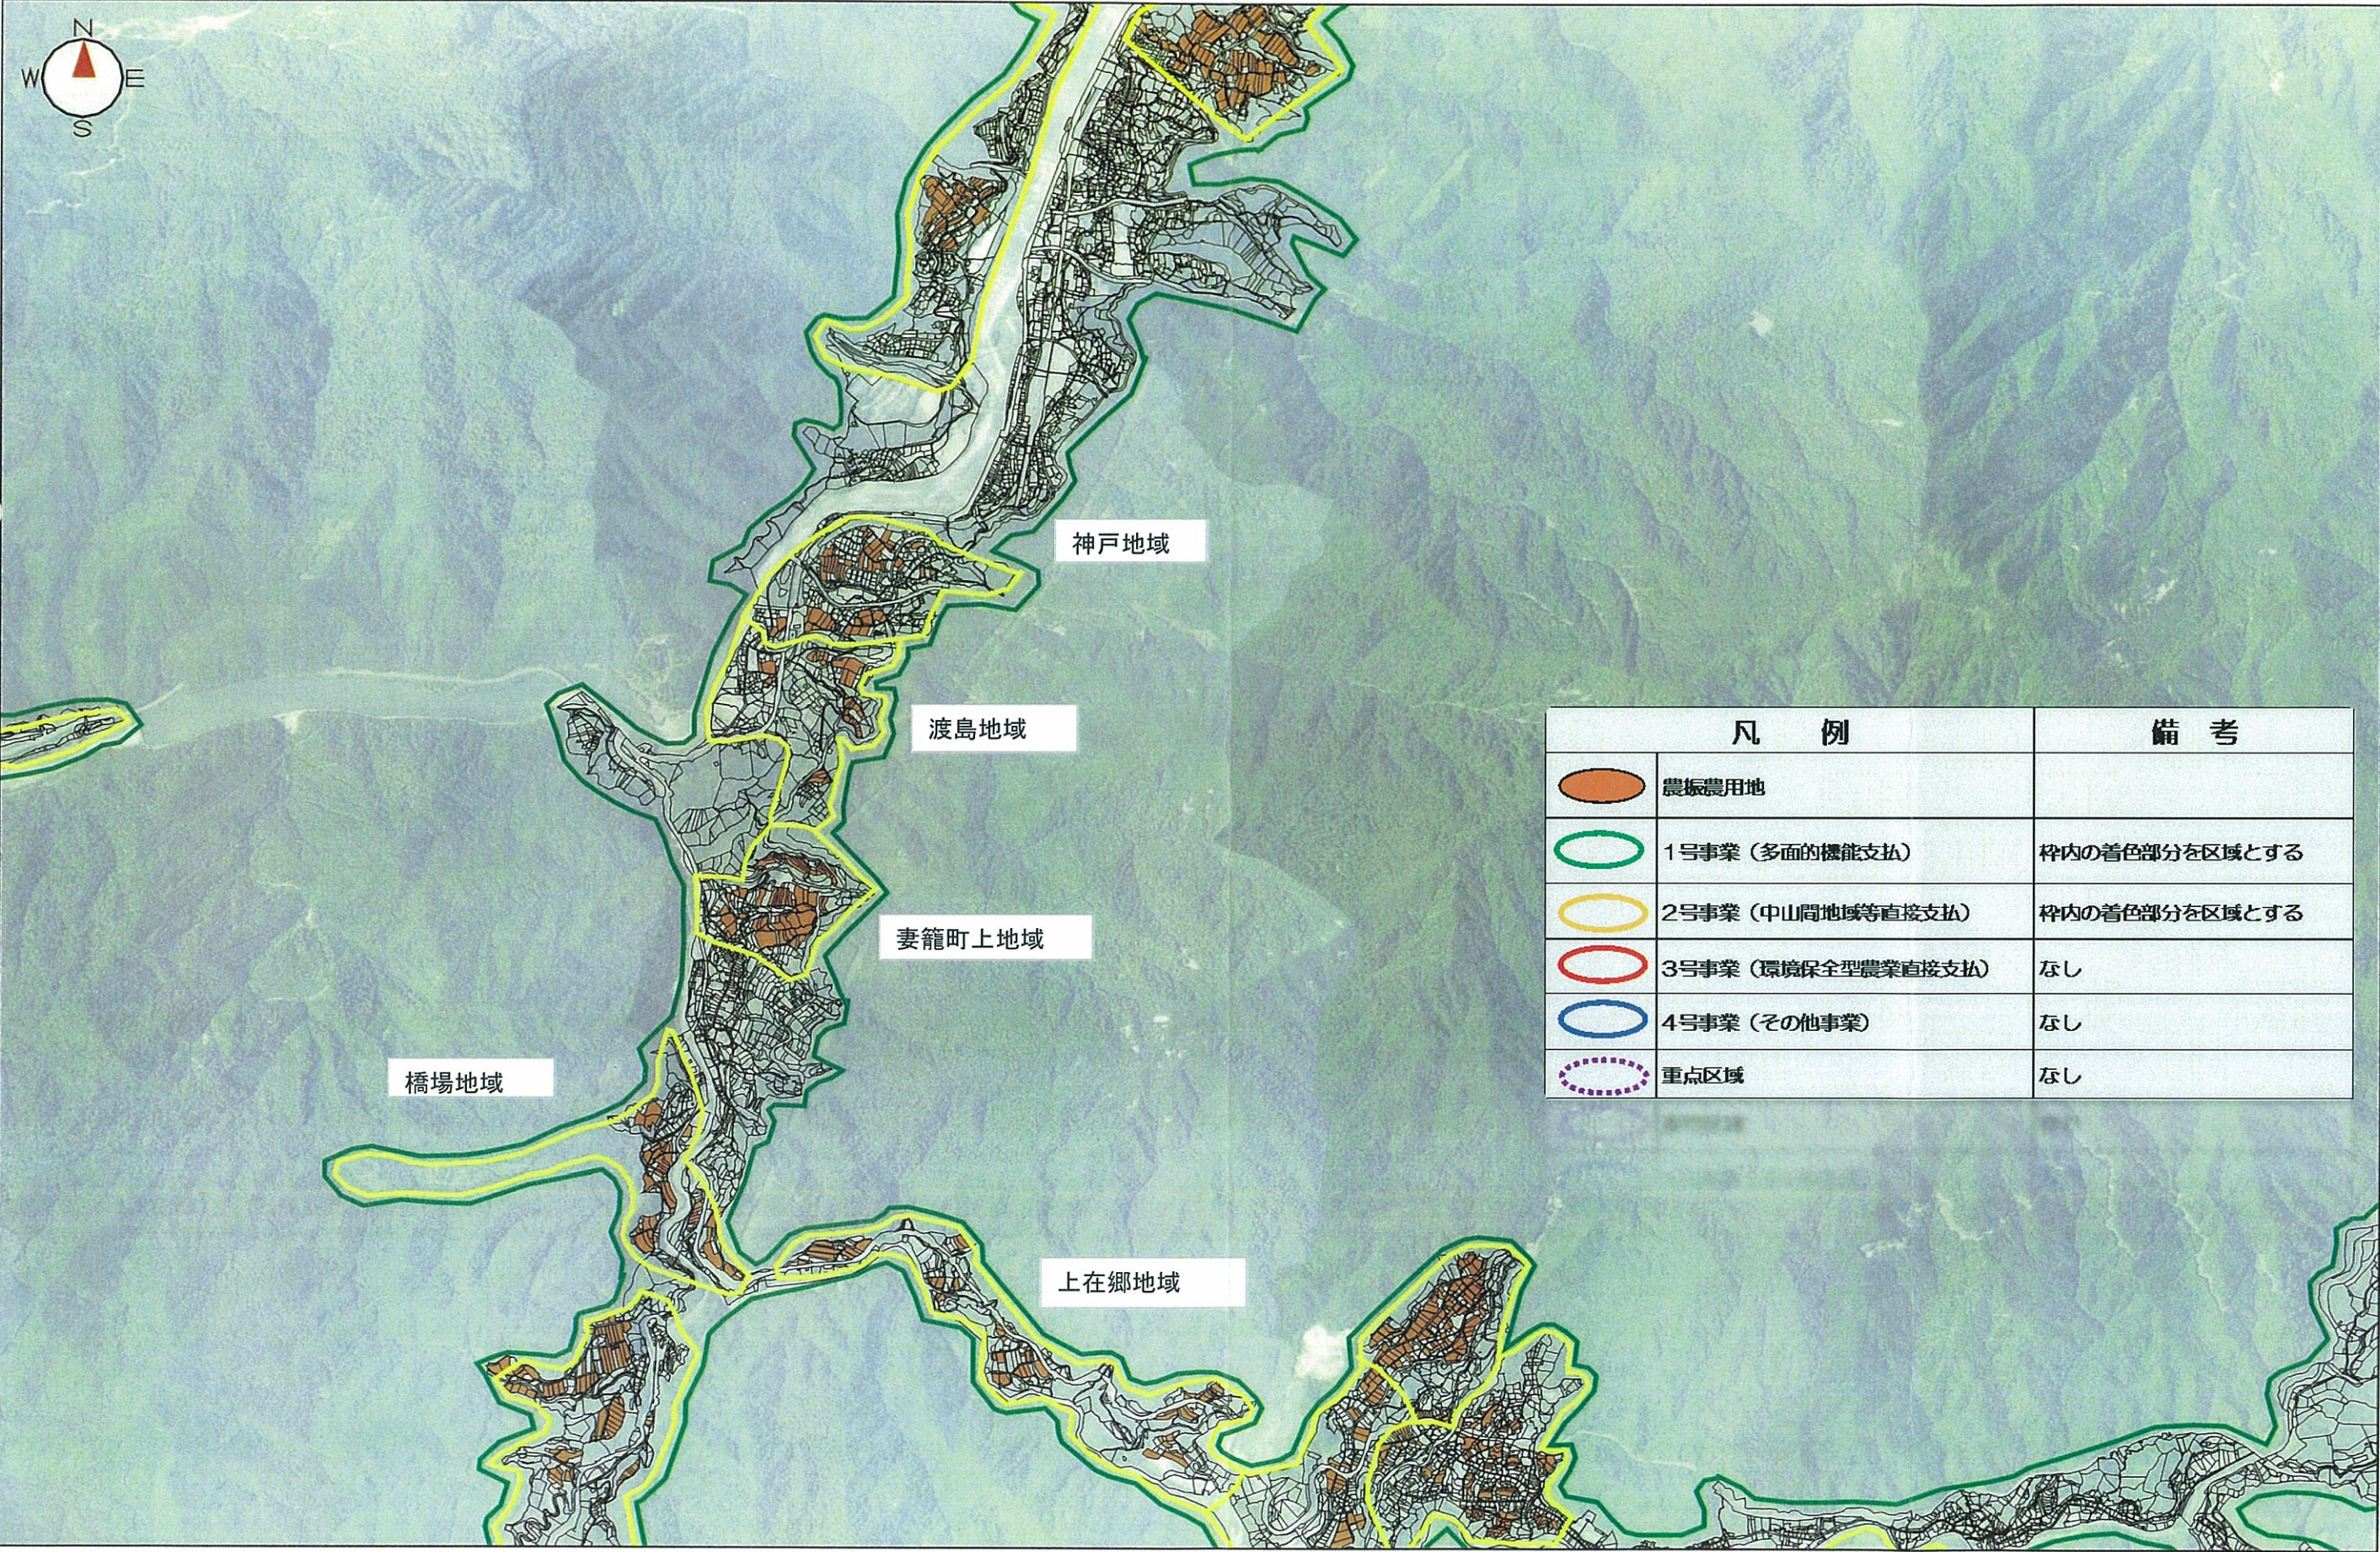

農業の有する多面的機能の発揮の促進に関する計画 南木曾町  
 促進計画の区域図

岩倉地域

本谷地域

十二兼地域

与川1区地域

岩倉地域

榑野地域

与川5区地域

与川4区地域

与川3区地域

川向地域

上の原地域

凡 例		備 考
	農振農用地	
	1号事業（多面的機能支払）	枠内の着色部分を区域とする
	2号事業（中山間地域等直接支払）	枠内の着色部分を区域とする
	3号事業（環境保全型農業直接支払）	なし
	4号事業（その他事業）	なし
	重点区域	なし

0 2km  
 1:25,000

凡 例		備 考
	農振農用地	
	1号事業（多面的機能支払）	枠内の着色部分を区域とする
	2号事業（中山間地域等直接支払）	枠内の着色部分を区域とする
	3号事業（環境保全型農業直接支払）	なし
	4号事業（その他事業）	なし
	重点区域	なし

農業の有する多面的機能の発揮の促進に関する計画 南木曾町  
 促進計画の区域図

農業の有する多面的機能の発揮の促進に関する計画 南木曾町  
促進計画の区域図

凡 例		備 考
	農振農用地	
	1号事業 (多面的機能支払)	枠内の着色部分を区域とする
	2号事業 (中山間地域等直接支払)	枠内の着色部分を区域とする
	3号事業 (環境保全型農業直接支払)	なし
	4号事業 (その他事業)	なし
	重点区域	なし

0 2km  
1:25,000