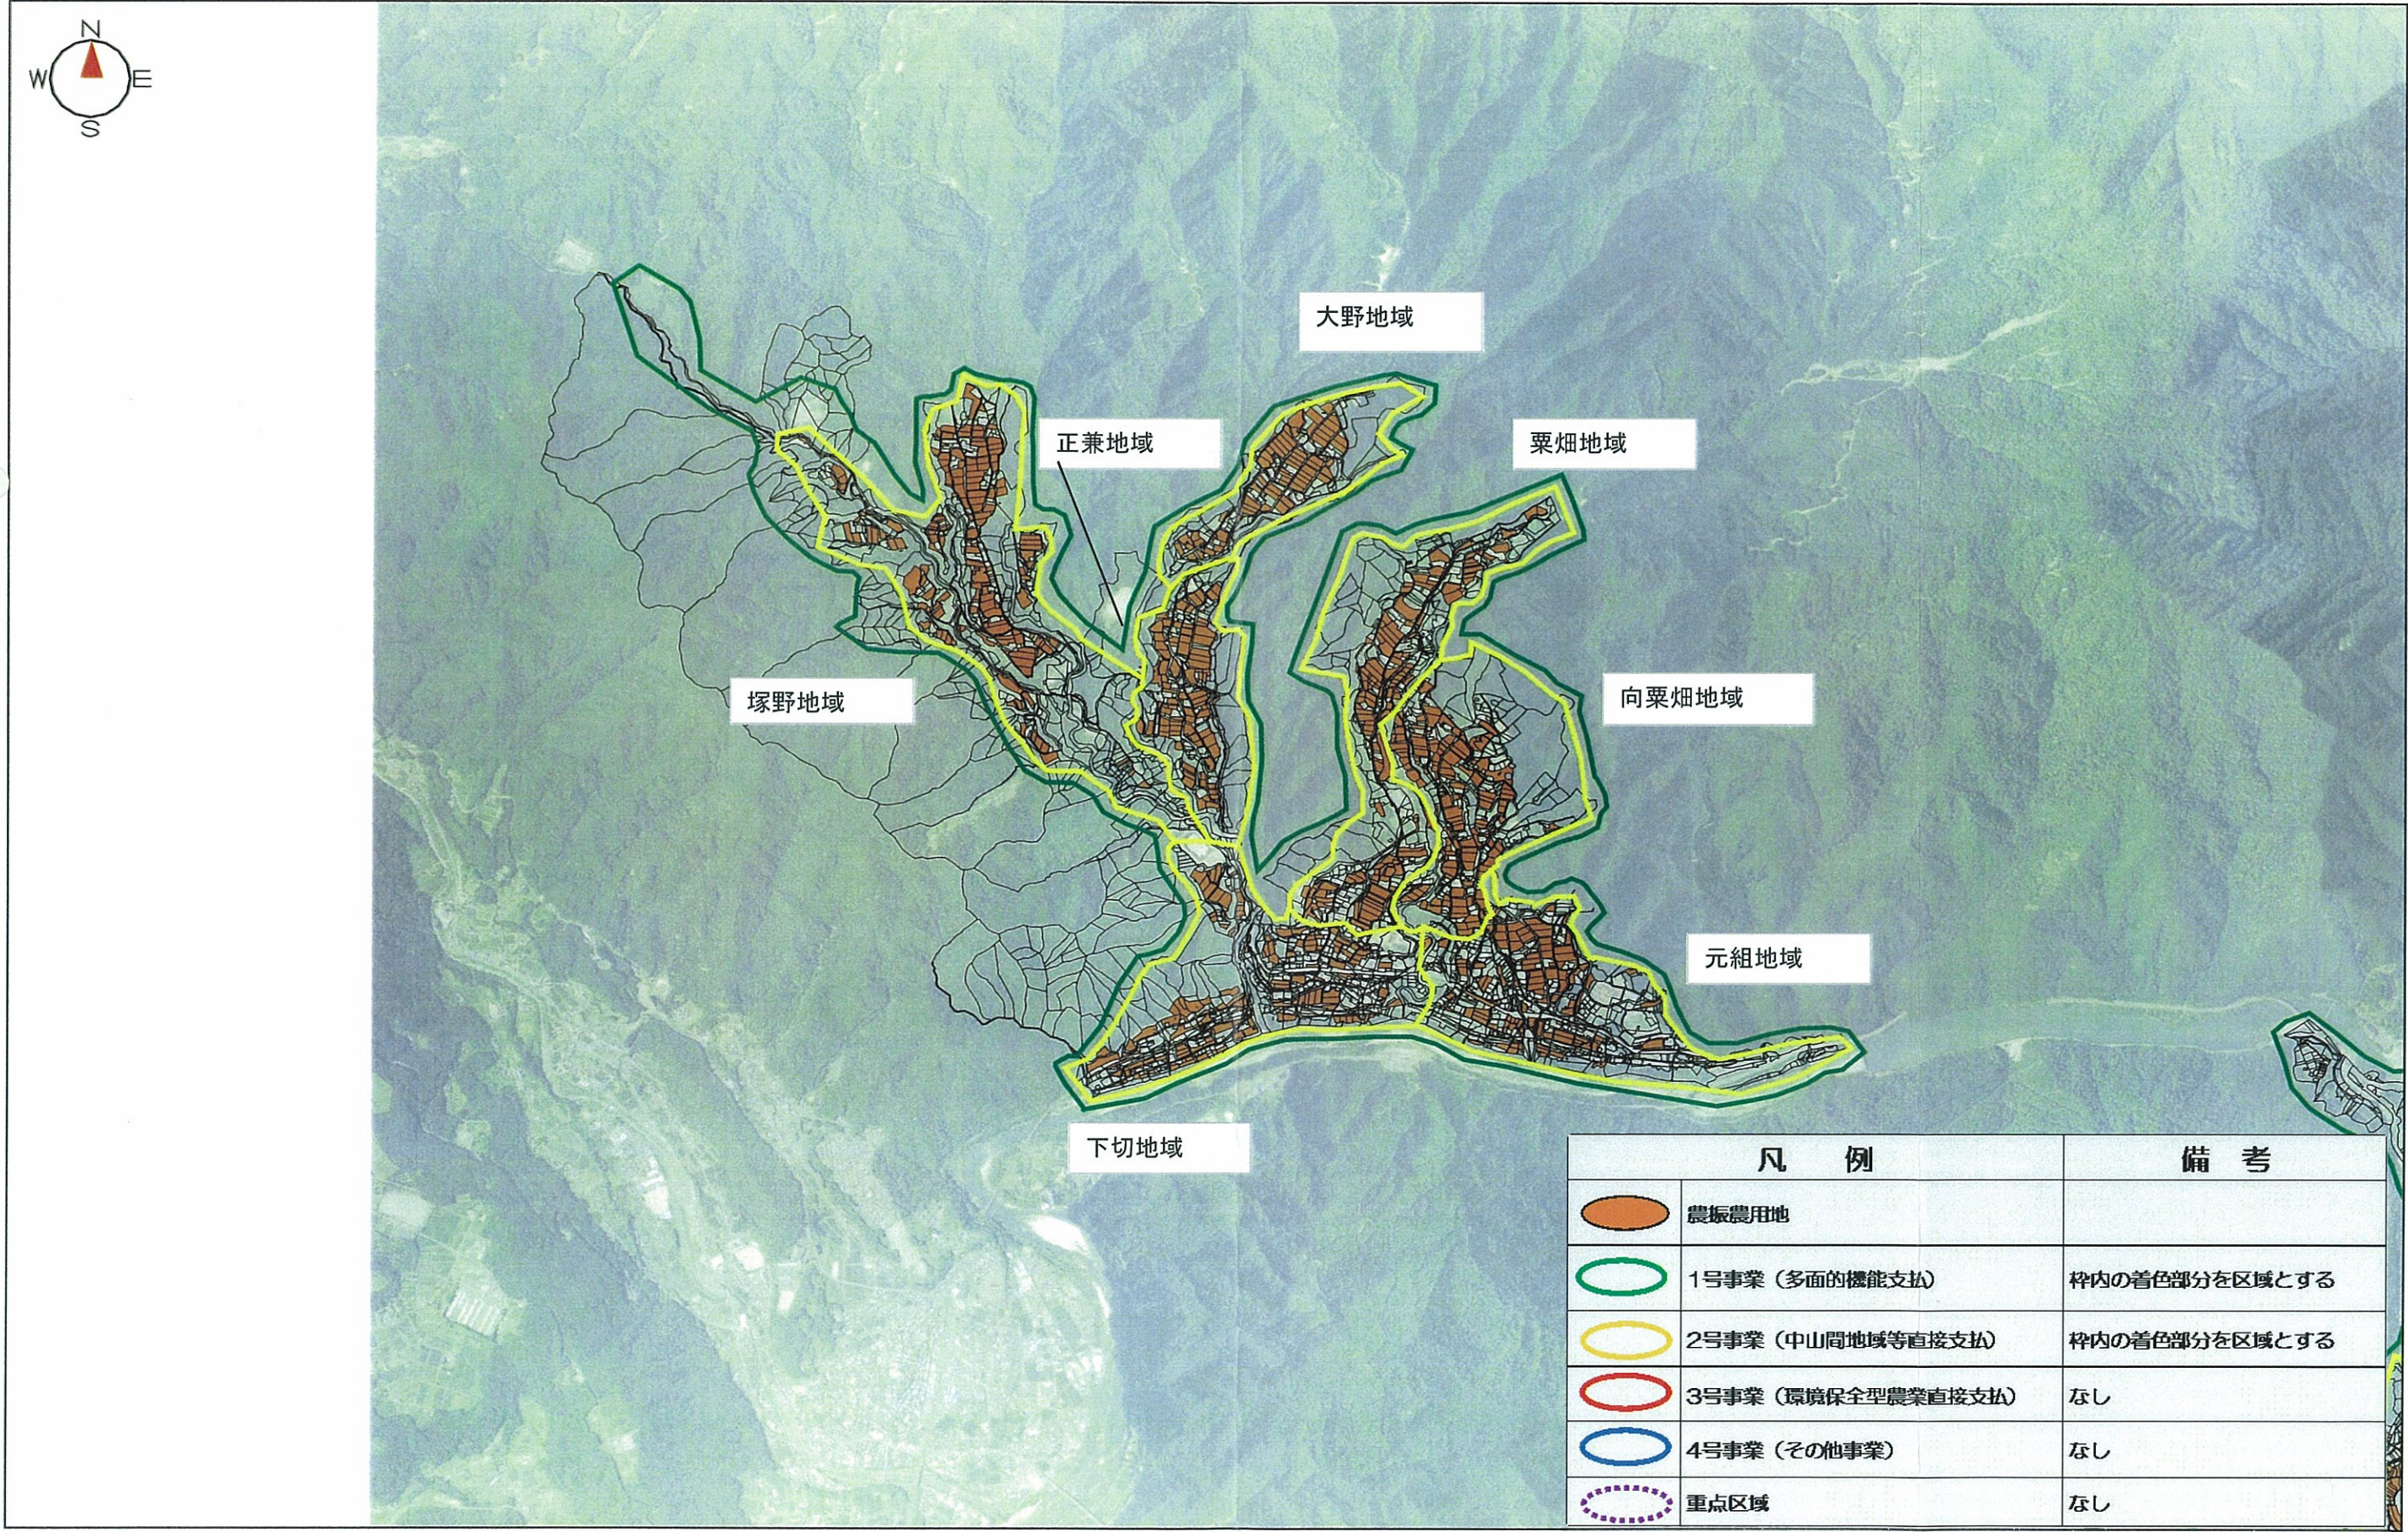

農業の有する多面的機能の発揮の促進に関する計画 南木曾町  
 促進計画の区域図

岩倉地域

本谷地域

十二兼地域

与川1区地域

岩倉地域

榑野地域

与川5区地域

与川4区地域

与川3区地域

川向地域

上の原地域

凡 例		備 考
	農振農用地	
	1号事業（多面的機能支払）	枠内の着色部分を区域とする
	2号事業（中山間地域等直接支払）	枠内の着色部分を区域とする
	3号事業（環境保全型農業直接支払）	なし
	4号事業（その他事業）	なし
	重点区域	なし

0 2km  
 1:25,000

凡 例		備 考
	農振農用地	
	1号事業（多面的機能支払）	枠内の着色部分を区域とする
	2号事業（中山間地域等直接支払）	枠内の着色部分を区域とする
	3号事業（環境保全型農業直接支払）	なし
	4号事業（その他事業）	なし
	重点区域	なし

農業の有する多面的機能の発揮の促進に関する計画 南木曾町  
 促進計画の区域図

農業の有する多面的機能の発揮の促進に関する計画 南木曾町  
促進計画の区域図

凡 例		備 考
	農振農用地	
	1号事業 (多面的機能支払)	枠内の着色部分を区域とする
	2号事業 (中山間地域等直接支払)	枠内の着色部分を区域とする
	3号事業 (環境保全型農業直接支払)	なし
	4号事業 (その他事業)	なし
	重点区域	なし

0 2km  
1:25,000