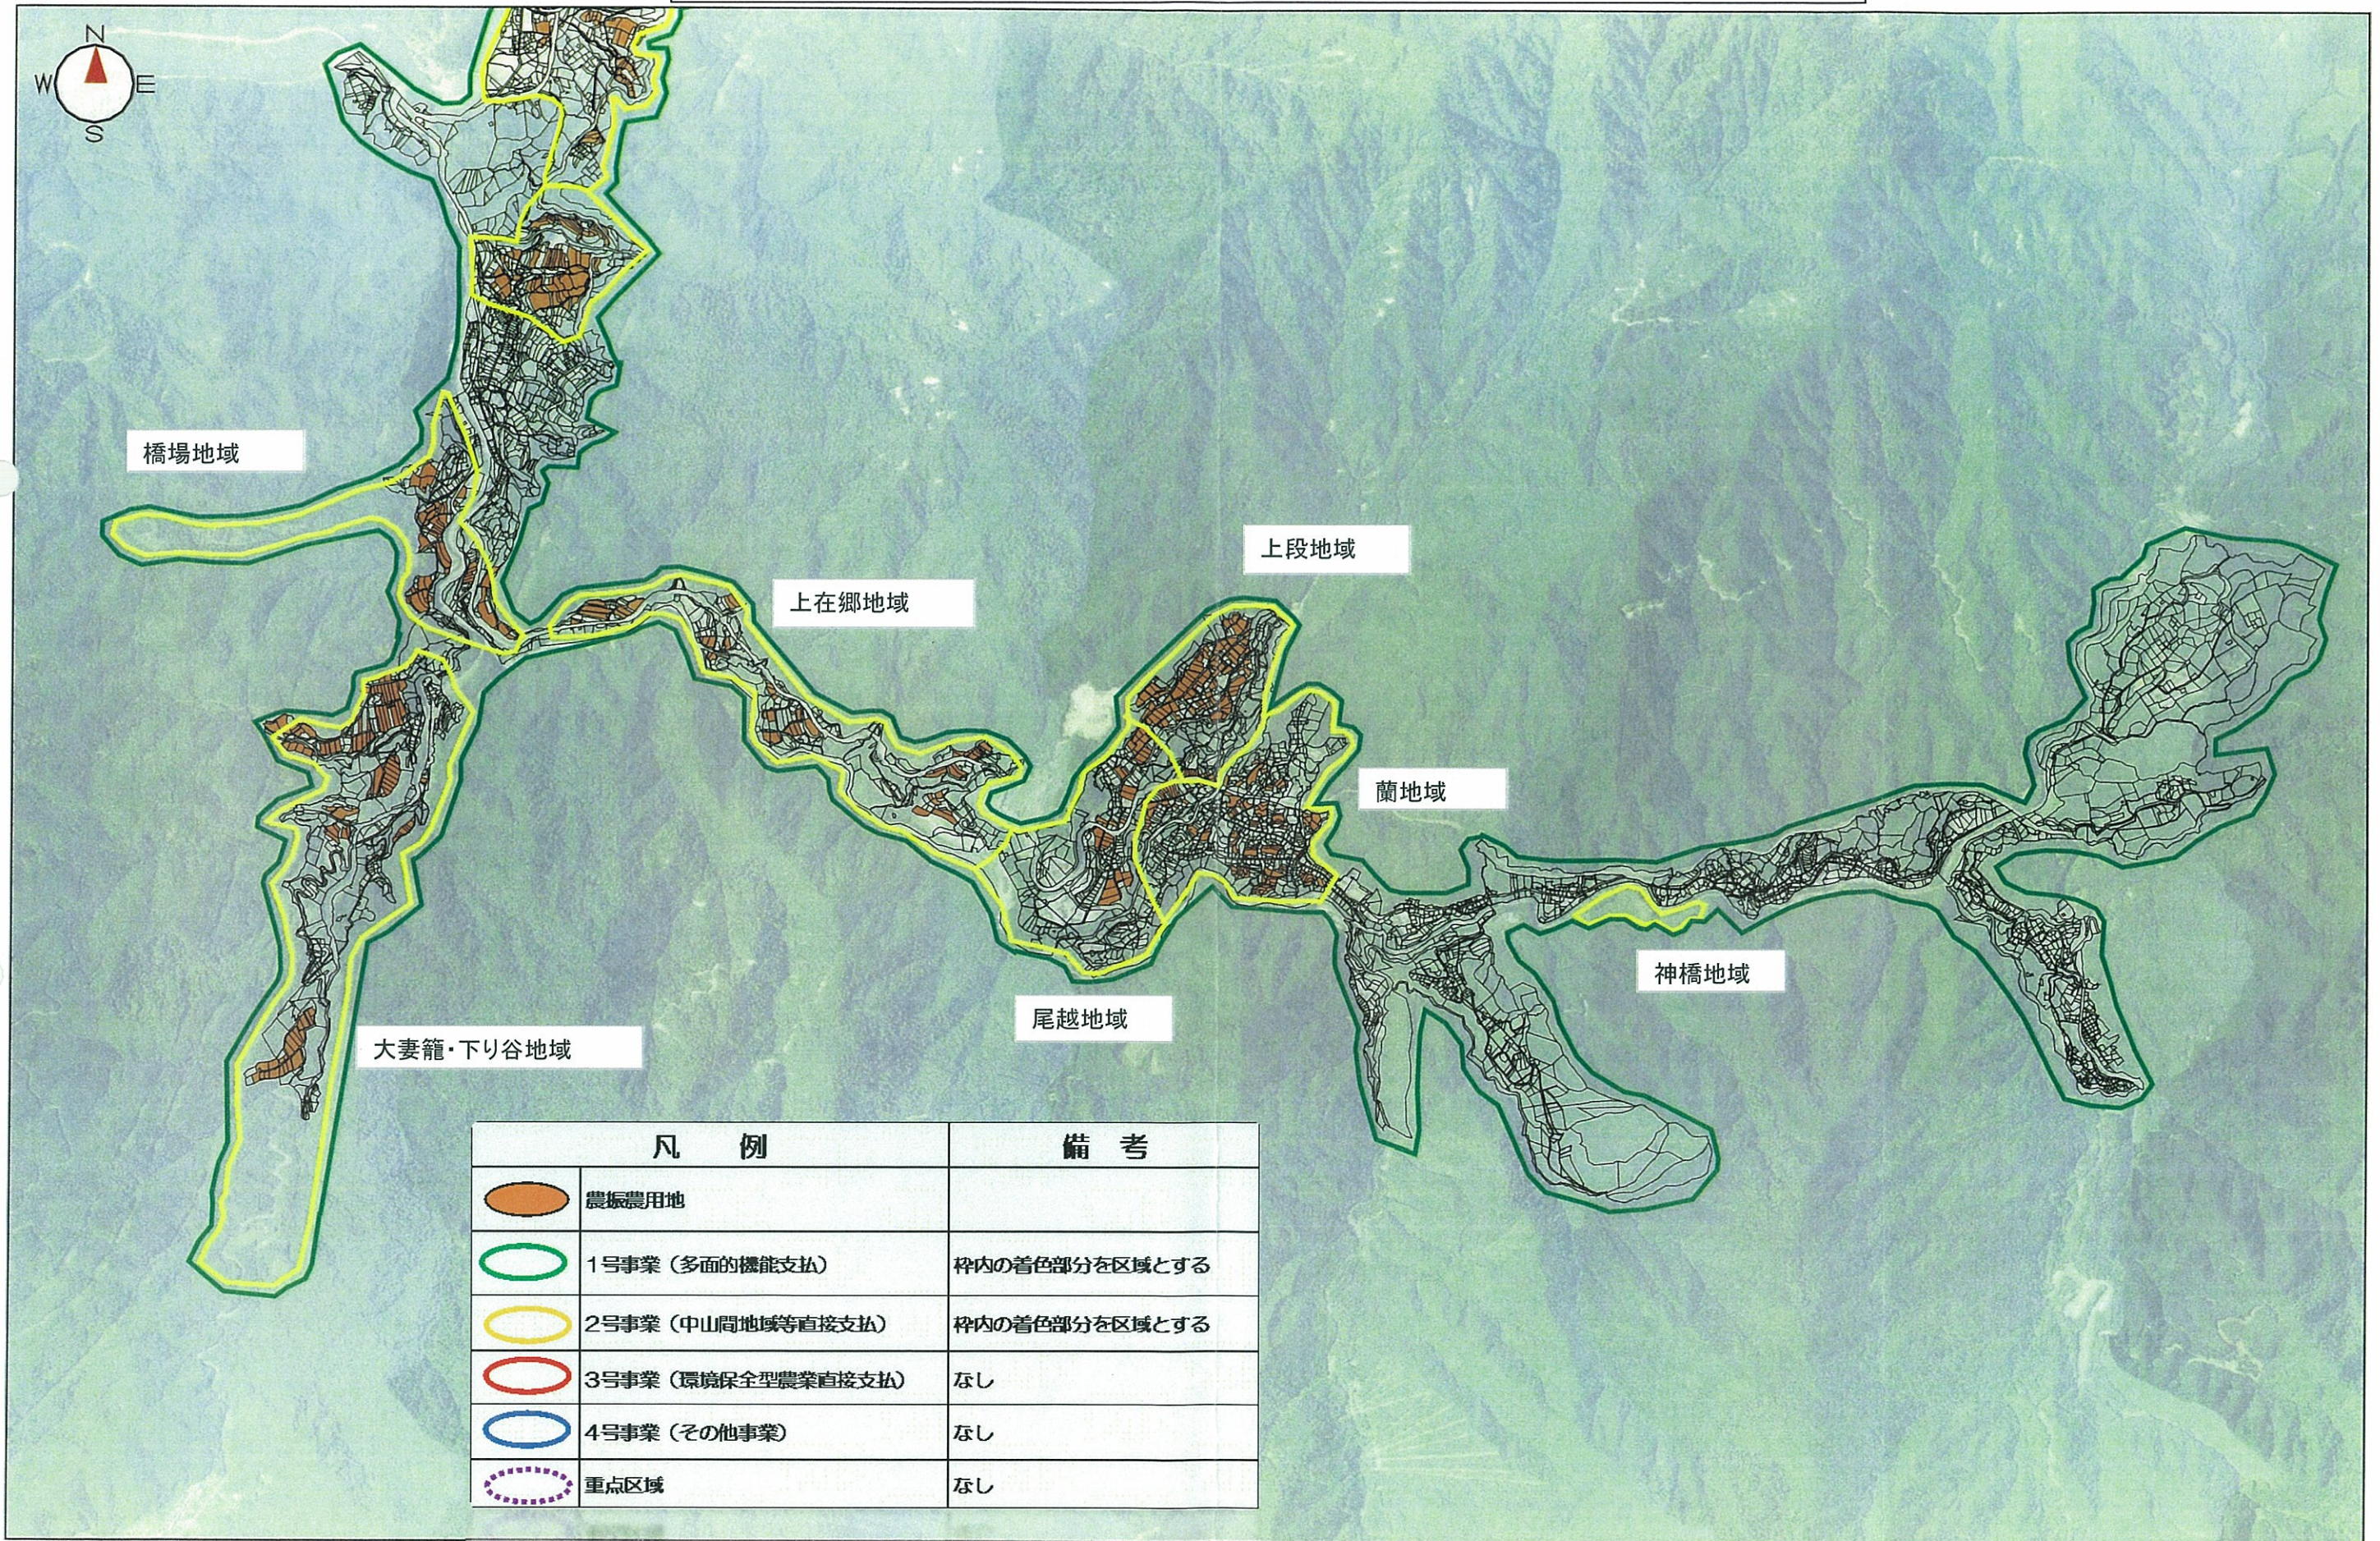

農業の有する多面的機能の発揮の促進に関する計画 南木曾町  
 促進計画の区域図

岩倉地域

本谷地域

十二兼地域

与川1区地域

岩倉地域

榑野地域

与川5区地域

与川4区地域

与川3区地域

川向地域

上の原地域

凡 例		備 考
	農振農用地	
	1号事業（多面的機能支払）	枠内の着色部分を区域とする
	2号事業（中山間地域等直接支払）	枠内の着色部分を区域とする
	3号事業（環境保全型農業直接支払）	なし
	4号事業（その他事業）	なし
	重点区域	なし

0 2km  
 1:25,000

凡 例		備 考
	農振農用地	
	1号事業（多面的機能支払）	枠内の着色部分を区域とする
	2号事業（中山間地域等直接支払）	枠内の着色部分を区域とする
	3号事業（環境保全型農業直接支払）	なし
	4号事業（その他事業）	なし
	重点区域	なし

農業の有する多面的機能の発揮の促進に関する計画 南木曾町  
 促進計画の区域図

農業の有する多面的機能の発揮の促進に関する計画 南木曾町  
促進計画の区域図

凡 例		備 考
	農振農用地	
	1号事業 (多面的機能支払)	枠内の着色部分を区域とする
	2号事業 (中山間地域等直接支払)	枠内の着色部分を区域とする
	3号事業 (環境保全型農業直接支払)	なし
	4号事業 (その他事業)	なし
	重点区域	なし

0 2km  
1:25,000