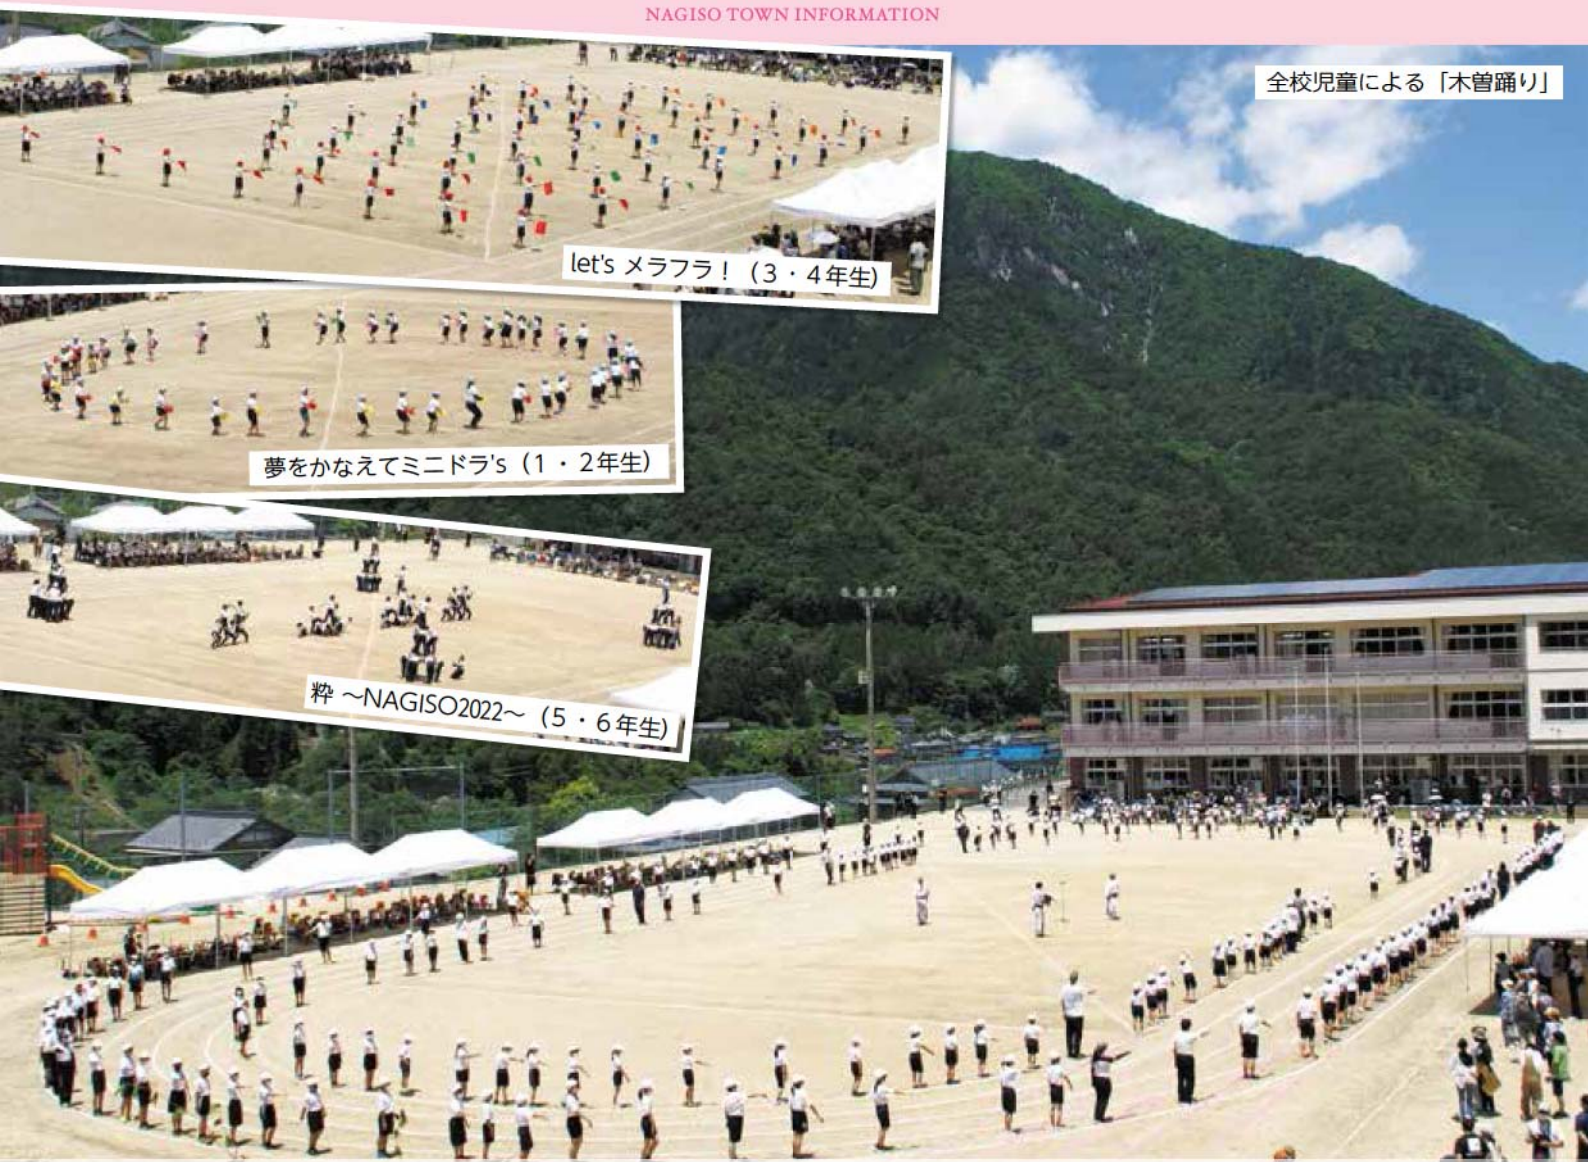

NAGISO TOWN INFORMATION

let's メラフラ! (3・4年生)

夢をかなえてミニドラ's (1・2年生)

粋 ~NAGISO2022~ (5・6年生)

全校児童による「木曾踊り」

やりきるぞ かがやくみんなの 運動会

令和4年度 南木曾小学校運動会が5月28日に開催されました。当日は天候に恵まれ、白熱の競技や応援に、家族や地域の方からたくさんの拍手が送られていました。

今月の主な内容

- 地域公共交通（地域バス）の路線などの見直しを行います — 4p
- なぎそこども園情報／
- 木曾広域一斉メール配信サービスの登録・利用をお願いします — 7p
- 緑誠蘭高等学校が開校記念式典を開催 — 9p
- 公民館報 — 12p

人の動き 人口3,933人 男/1,888人 女/2,045人
世帯/1,715戸 (6月1日現在)

令和4年6月20日発行

お願い 新型コロナウイルス感染拡大防止のための一人一人の意識を高めてください