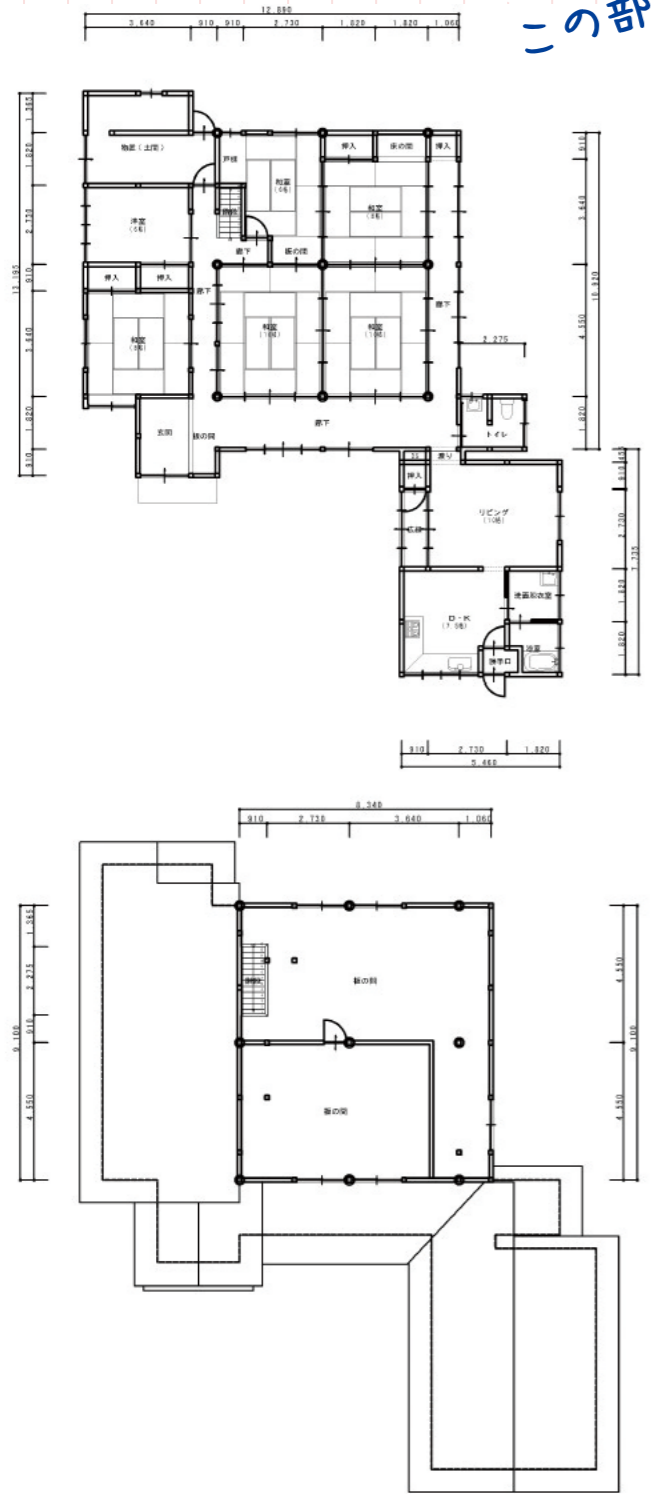

住宅の南側にはウッドデッキを  
設置し、昼は日光浴、夜は天体観測  
なんていかがでしょうか。

エイカ

庭でバーベキューもできます！  
友人や近所の方との  
交流の場にもなります！

ケイタ

建築面積(m <sup>2</sup> )	189.75
延床面積(m <sup>2</sup> )	189.75
床面積(m <sup>2</sup> )	75.89
延床面積(m <sup>2</sup> )	965.64