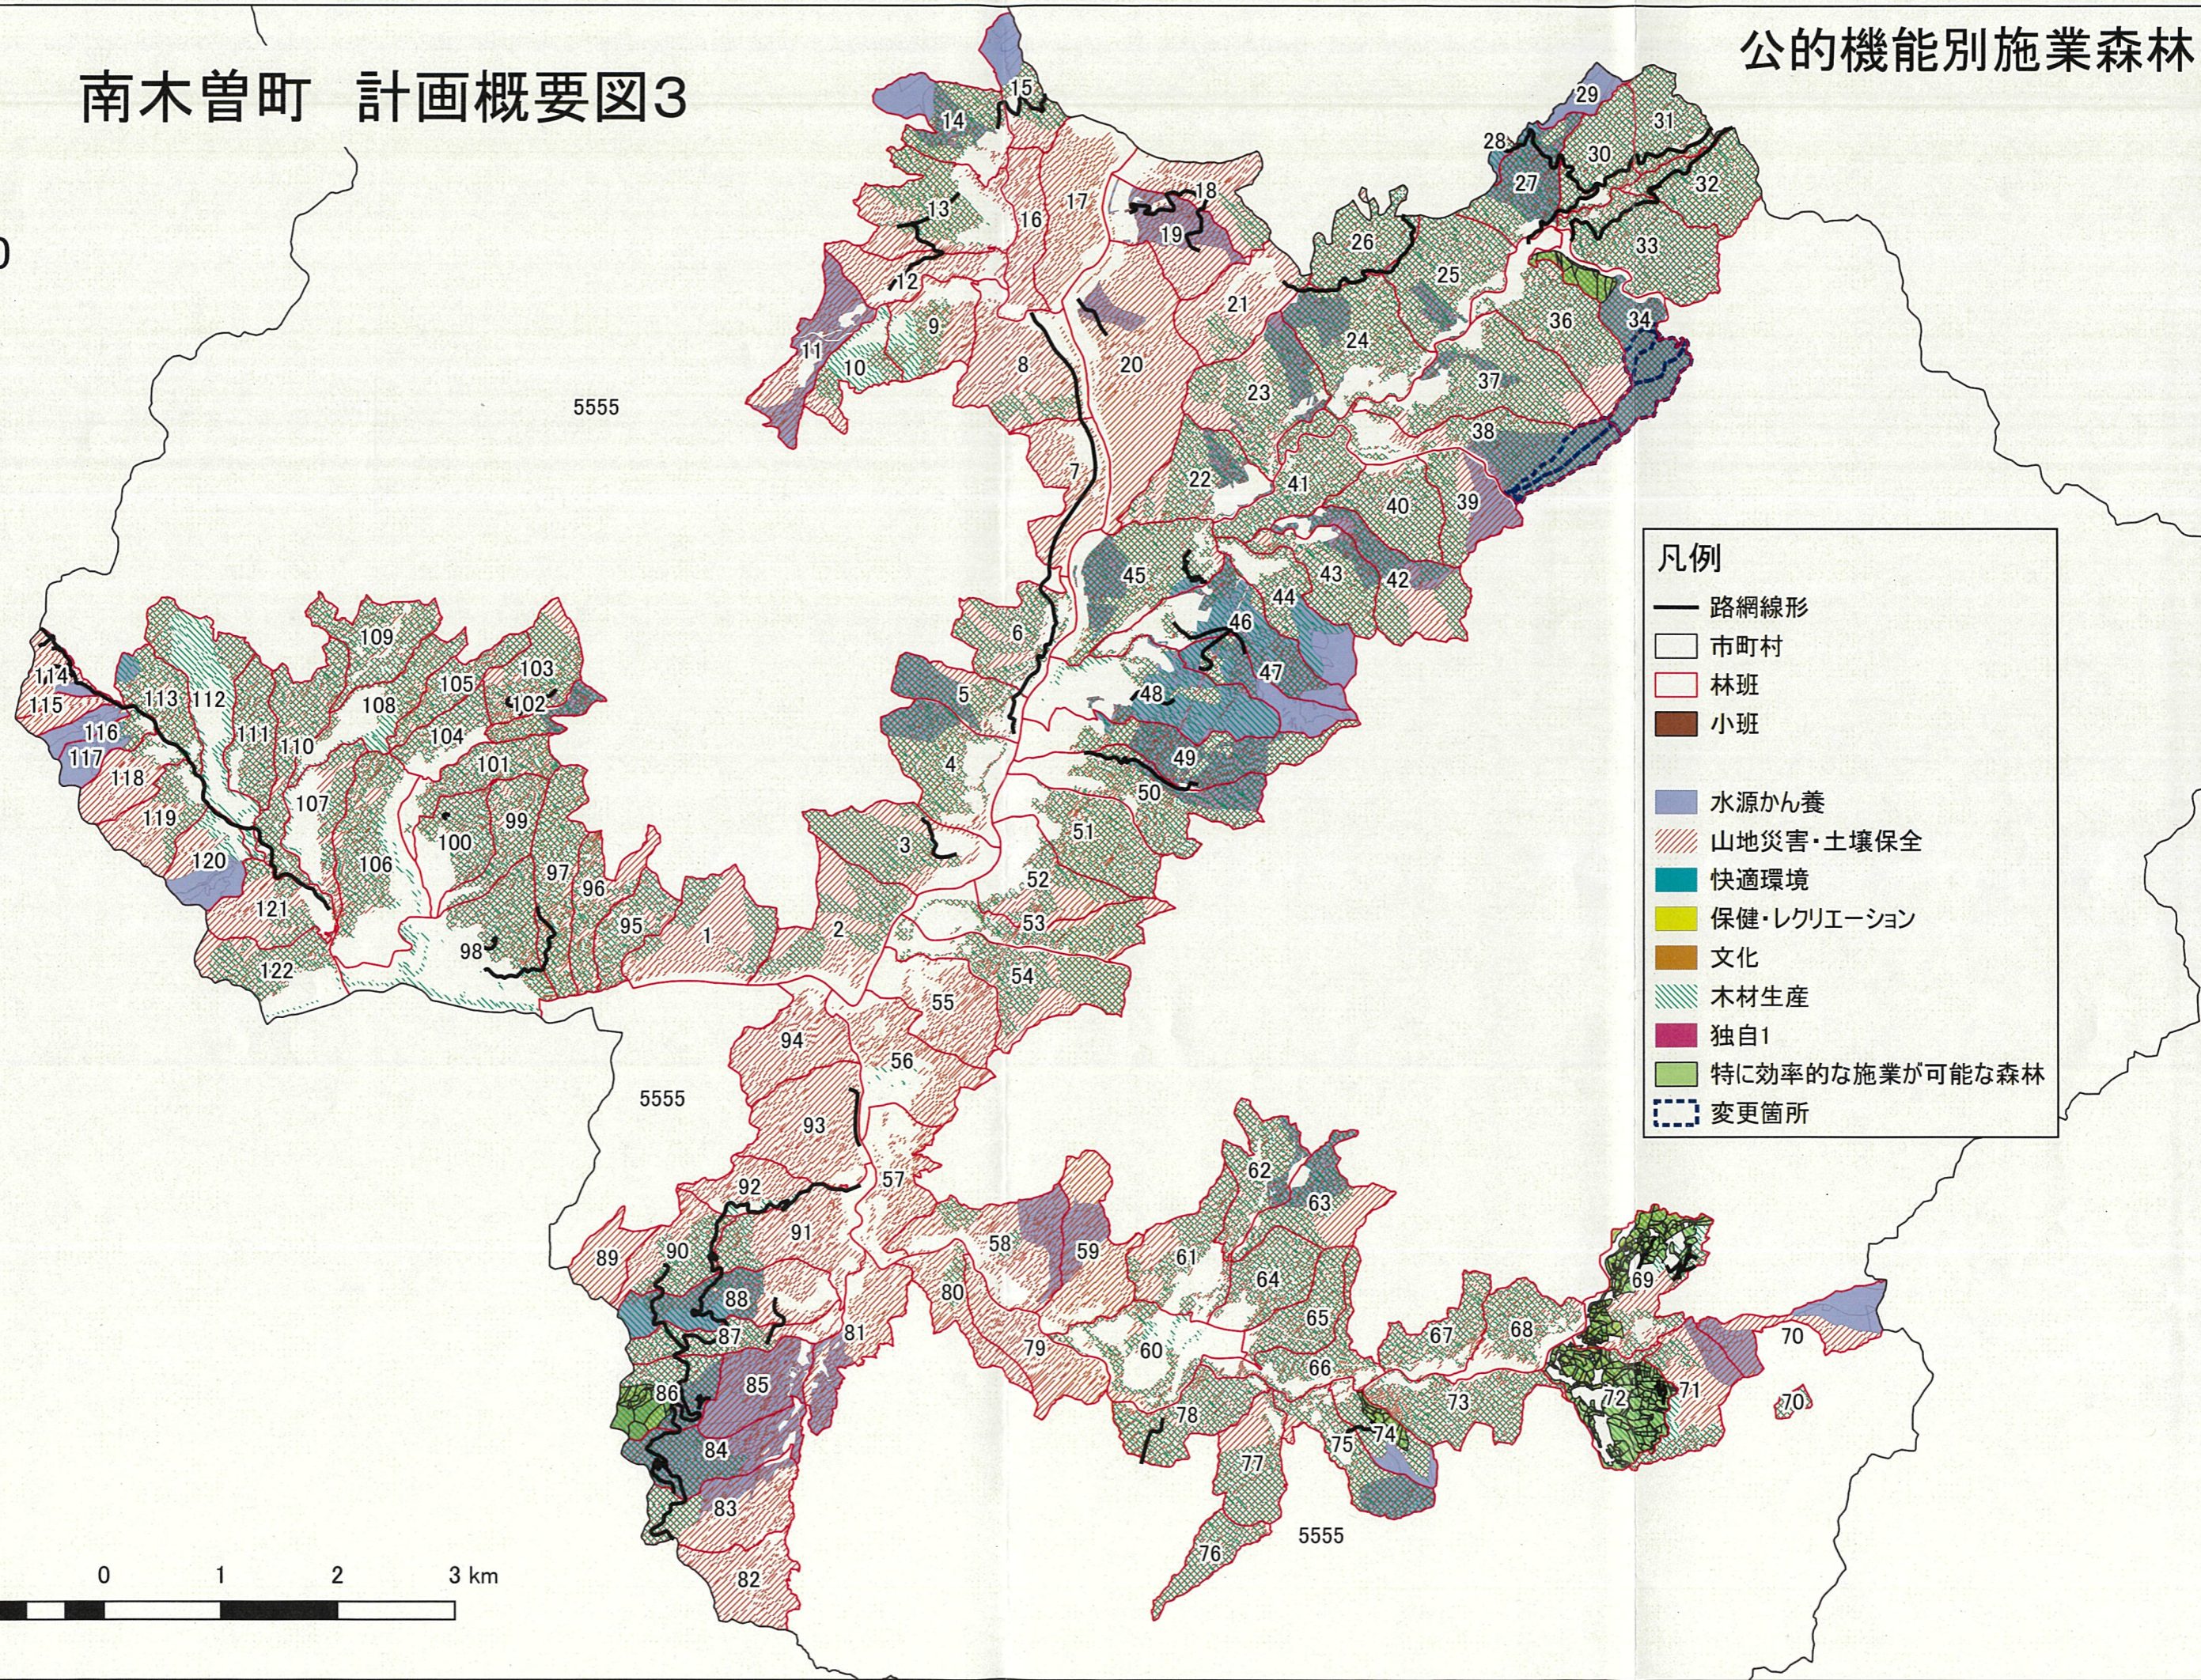

南木曾町 計画概要図3

1:50000

凡例

- 路網線形
- 市町村
- 林班
- 小班
- 水源かん養
- 山地災害・土壌保全
- 快適環境
- 保健・レクリエーション
- 文化
- 木材生産
- 独自1
- 特に効率的な施業が可能な森林
- 変更箇所