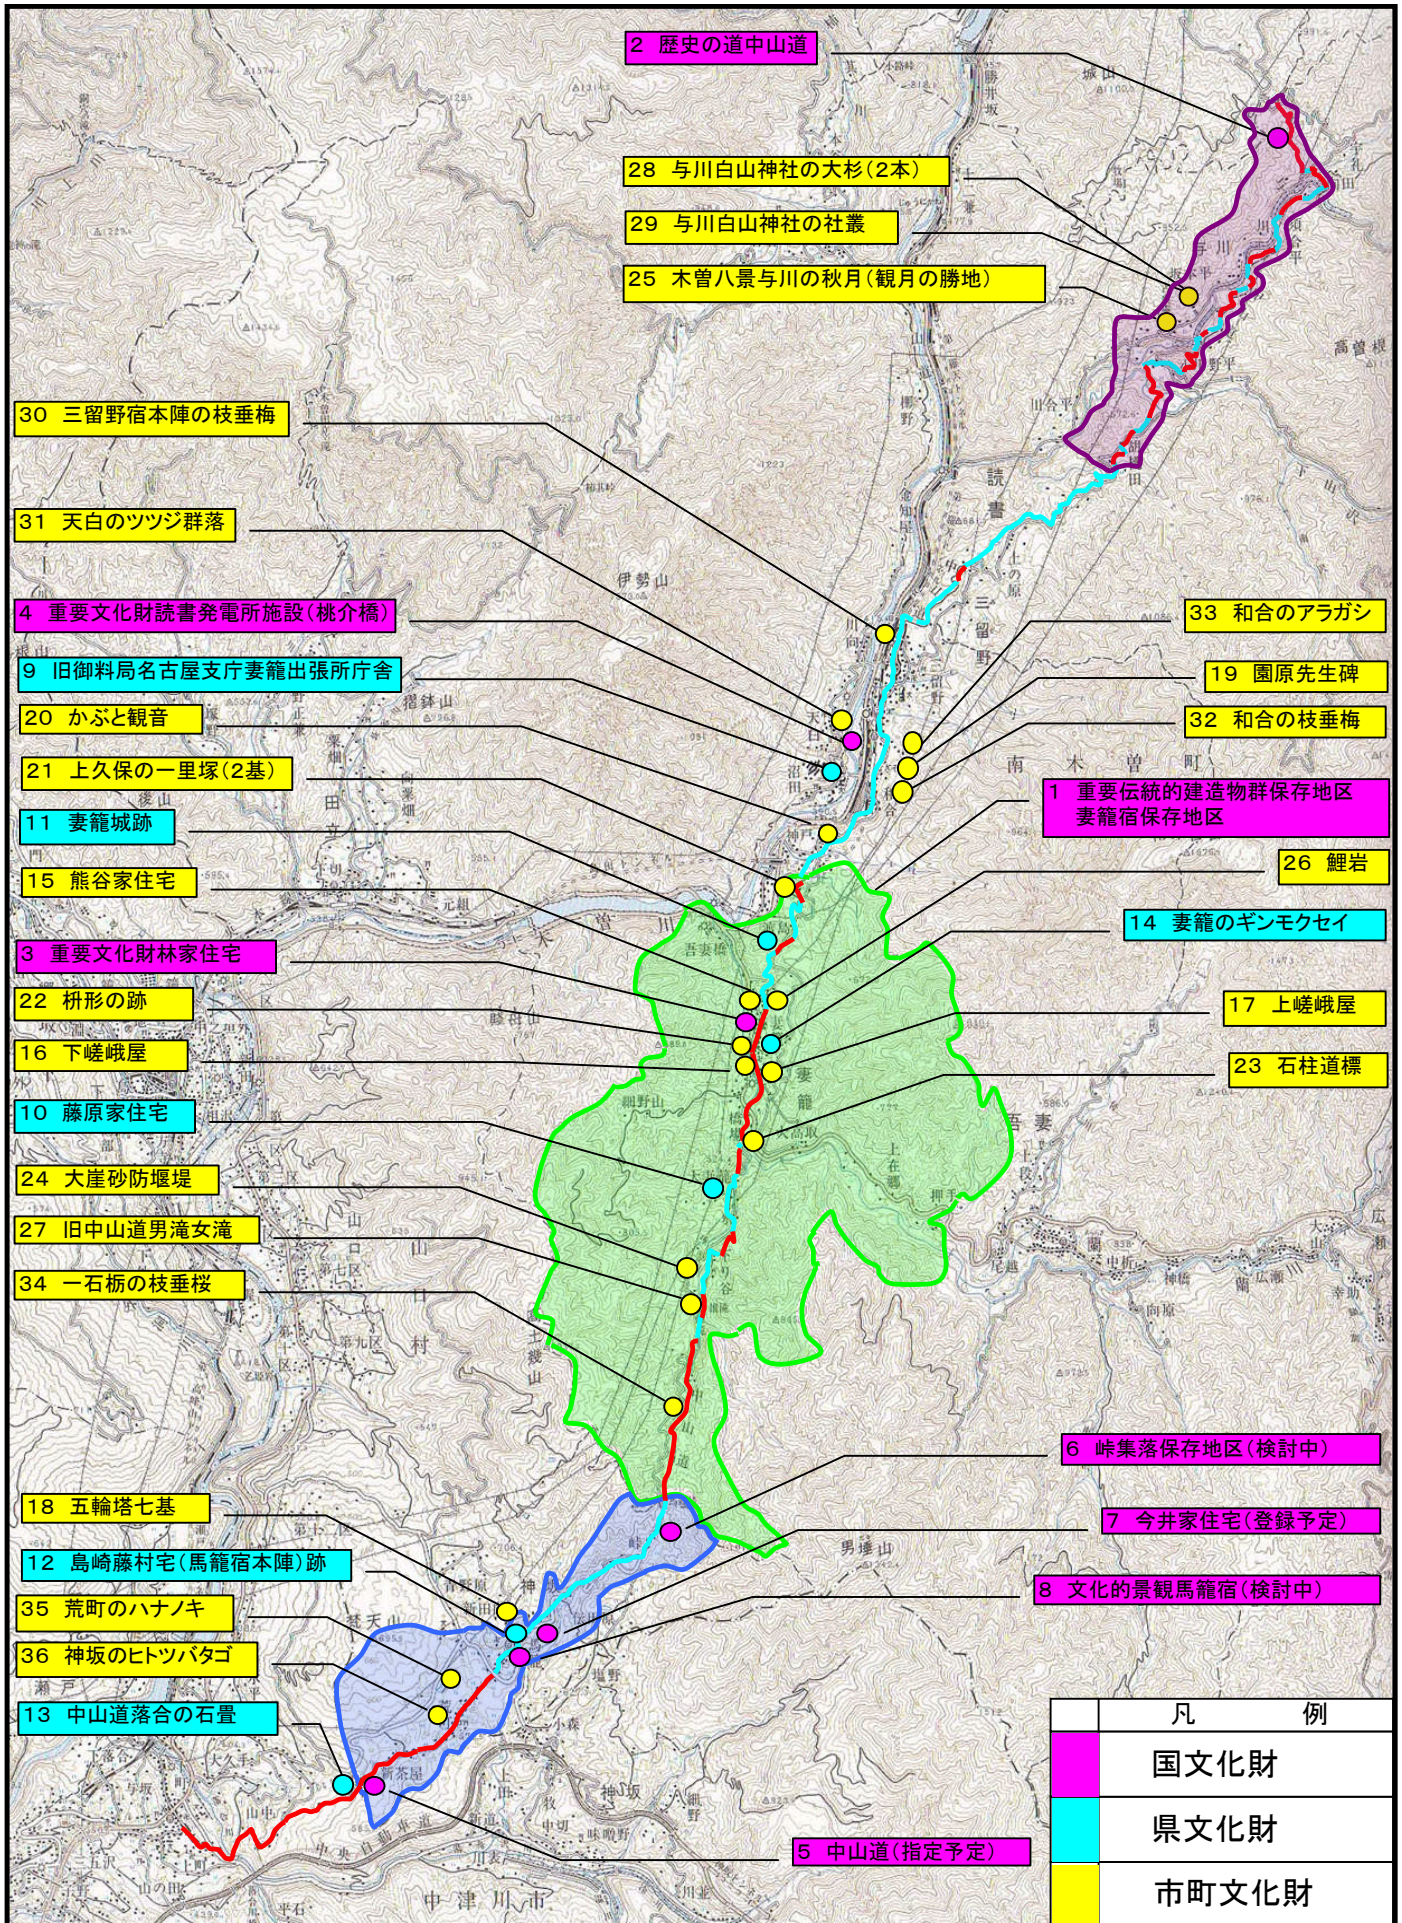

② 構成要素ごとの位置図と写真

(ア) 妻籠宿重要伝統的建造物群保存地区位置図と写真

重要傳統的建造物群妻籠宿内傳統的建造物位置図