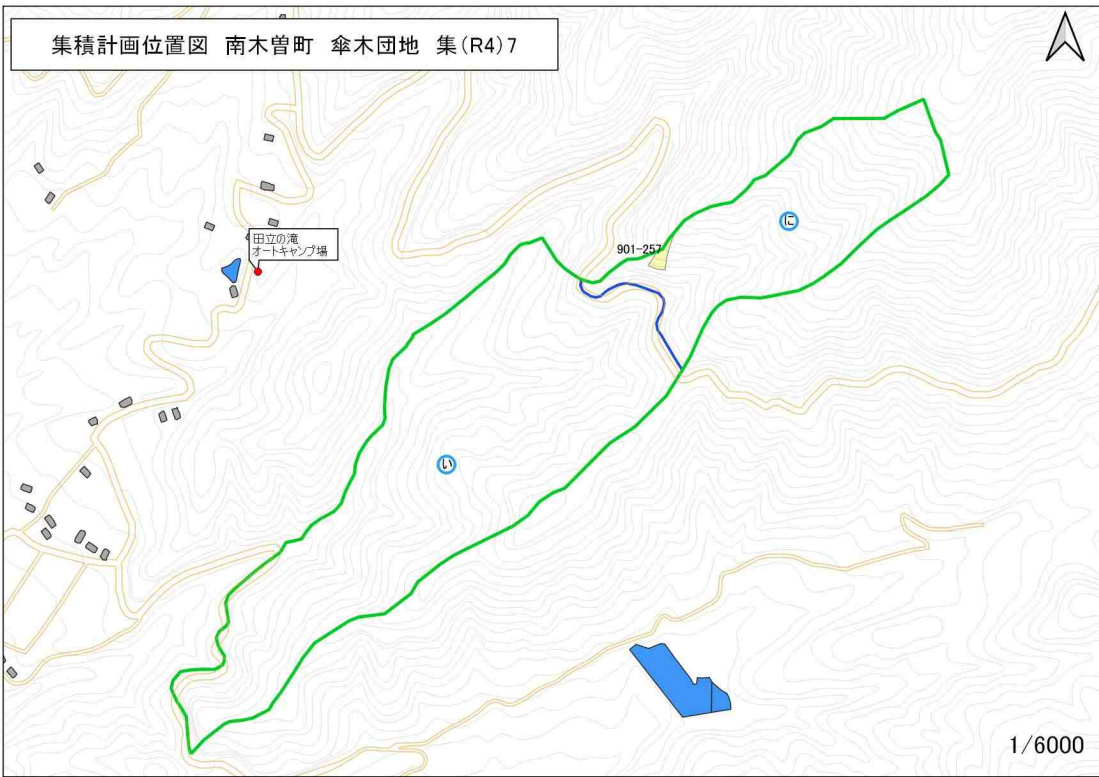

901-14

1/6000

集積計画位置図 南木曾町 傘木団地 集(R4)4

集積計画位置図 南木曾町 傘木団地 集(R4)5

集積計画位置図 南木曾町 傘木団地 集(R4)6

集積計画位置図 南木曾町 傘木団地 集(R4)7

集積計画位置図 南木曾町 傘木団地 集(R4)8

集積計画位置図 南木曾町 傘木団地 集(R4)9