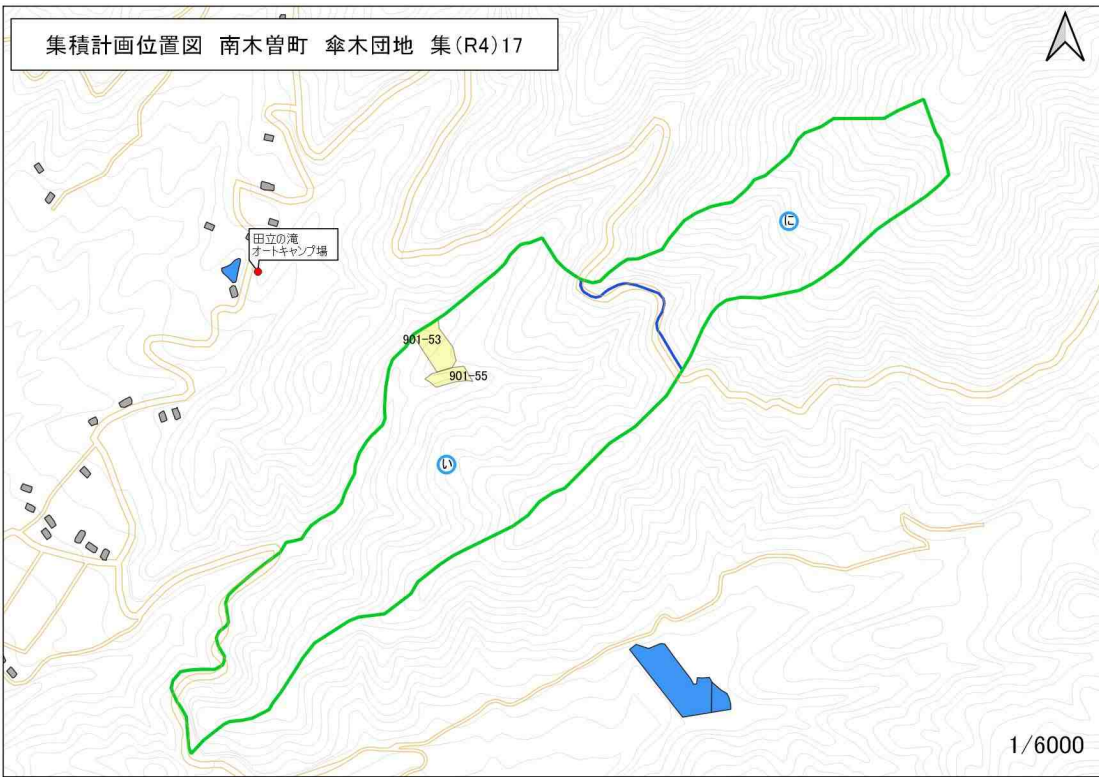

集積計画位置図 南木曾町 傘木団地 集(R4)11

1/6000

集積計画位置図 南木曾町 傘木団地 集(R4)12

集積計画位置図 南木曾町 傘木団地 集(R4)13

集積計画位置図 南木曾町 傘木団地 集(R4)15

集積計画位置図 南木曾町 傘木団地 集(R4)16

集積計画位置図 南木曾町 傘木団地 集(R4)17

集積計画位置図 南木曾町 傘木団地 集(R4)18