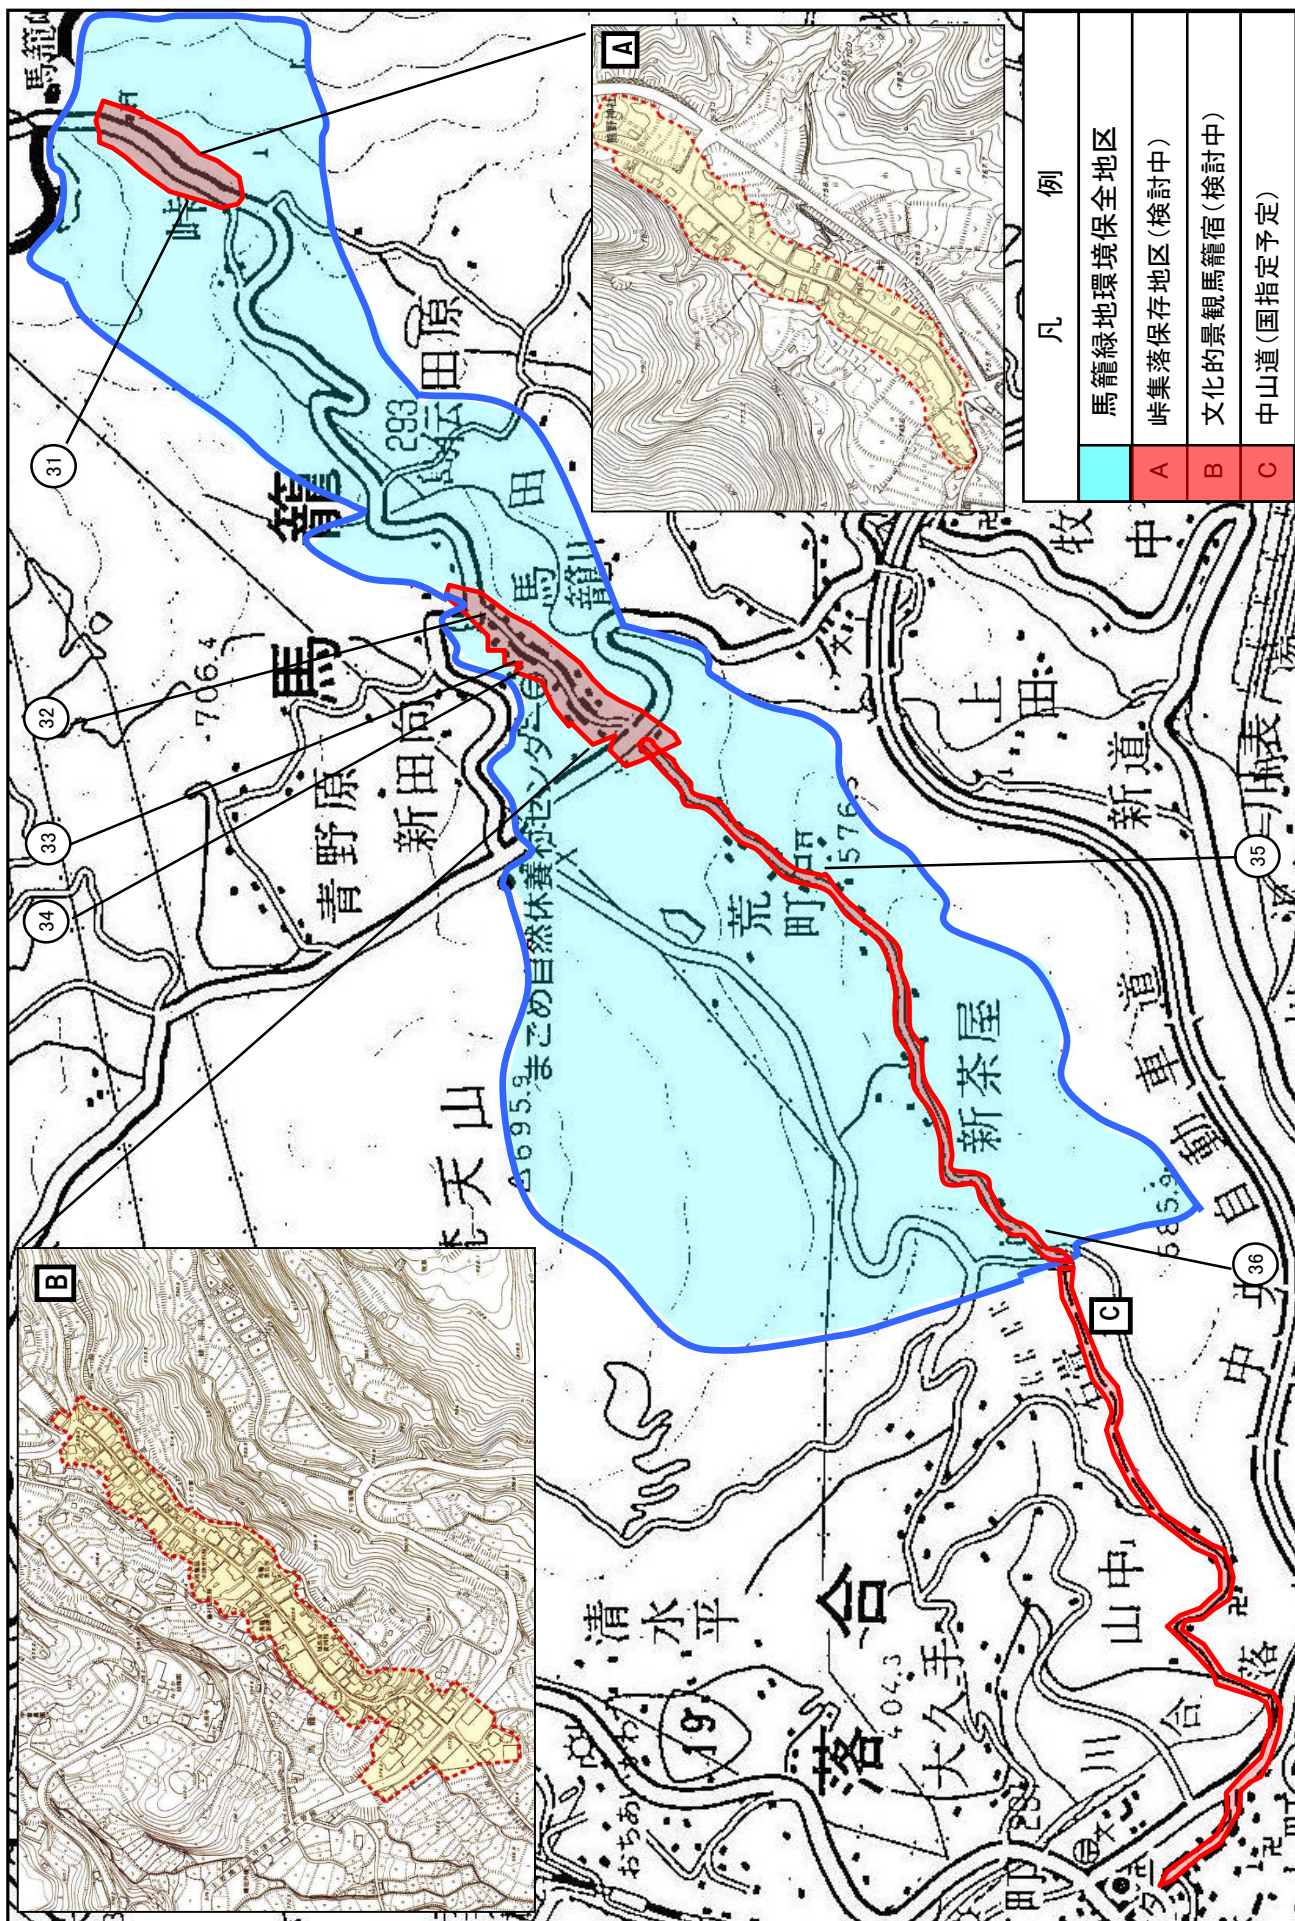

(工) 馬籠緑地環境保全地区及び文化財の位置図と写真

文化的景觀馬籠宿建造物配置図

峠集落町並図